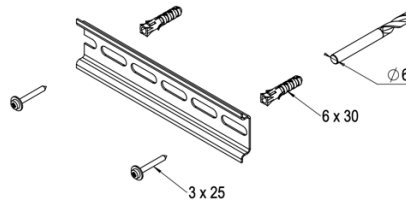

Paigaldusjuhend

Airobot ruumikontrolleri laiendusmoodul

Laiendusmoodul A-HC-EXTC

Paigaldamine

Laiendusmooduli paigaldatakse ruumikontrolleri kõrvale (maksimaalne kaugus < 1 m), kinnitatakse DIN-liistule ning võib olla paigaldatud nii vertikaalselt kui horisontaalselt. Veenduge, et ruumikontroller ei puutuks kokku vedelike, kõrge õhuniiskuse või kuumaga. DIN-liistu seinale kinnitamiseks valige sobivad kinnituse vahendid vastavalt seina tüübile, need ei kuulu komplekti.

Samm 1: kinnitage pakendis kaasas olev DIN klamber laiendusmooduli külge 2 kruviga

Samm 2: kinnitage DIN liist seina külge selleks sobiva kinnitusvahendiga (ei ole komplektis)

Samm 3: Paigutage laiendusmoodul DIN liistule ja suruge vähese jõu abil laiendusmooduli ülemine osa liistu külge, kuni see lukustub.