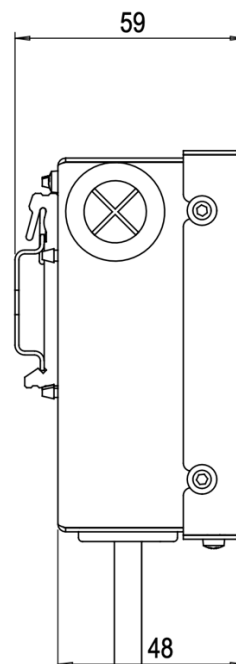

Paigaldusjuhend

Airobot ruumikontrolleri laiendusmoodul

Laiendusmoodul A-HC-EXTC

Paigaldamine

Laiendusmooduli paigaldatakse ruumikontrolleri kõrvale (maksimaalne kaugus < 1 m), kinnitatakse DIN-liistule ning võib olla paigaldatud nii vertikaalselt kui horisontaalselt. Veenduge, et ruumikontroller ei puutuks kokku vedelike, kõrge õhuniiskuse või kuumaga. DIN-liistu seinale kinnitamiseks valige sobivad kinnituse vahendid vastavalt seina tüübile, need ei kuulu komplekti.

Samm 1: kinnitage pakendis kaasas olev DIN klamber laiendusmooduli külge 2 kruviga

Samm 2: kinnitage DIN liist seina külge selleks sobiva kinnitusvahendiga (ei ole komplektis)

Samm 3: Paigutage laiendusmoodul DIN liistule ja suruge vähese jõu abil laiendusmooduli ülemine osa liistu külge, kuni see lukustub.

Ühendamine

Tähelepanu! Elektriliste ühenduste tegemisel veendu, et ruumikontroller ja laiendusmoodul ei oleks ühendatud vooluvõrku.

Laiendusmoodul on mõeldud jahutusventilaatorite juhtimiseks. Laiendusmoodulil on:

Tehnilised andmed

Mõõdud (mm)

Tehnilised andmed:

Mudel	A-HC-EXTC
Väljundid jahutusventilaatori juhtimiseks	4 x 0 – 10V
Releed ajami või ventiili juhtimiseks	4 x COM / NO (potentsiaalivaba) Maksimaalselt 2 A (230V)
Ühenduvus ruumikontrolleriga	CAT5 kaabel, maksimaalne pikkus 1 meeter