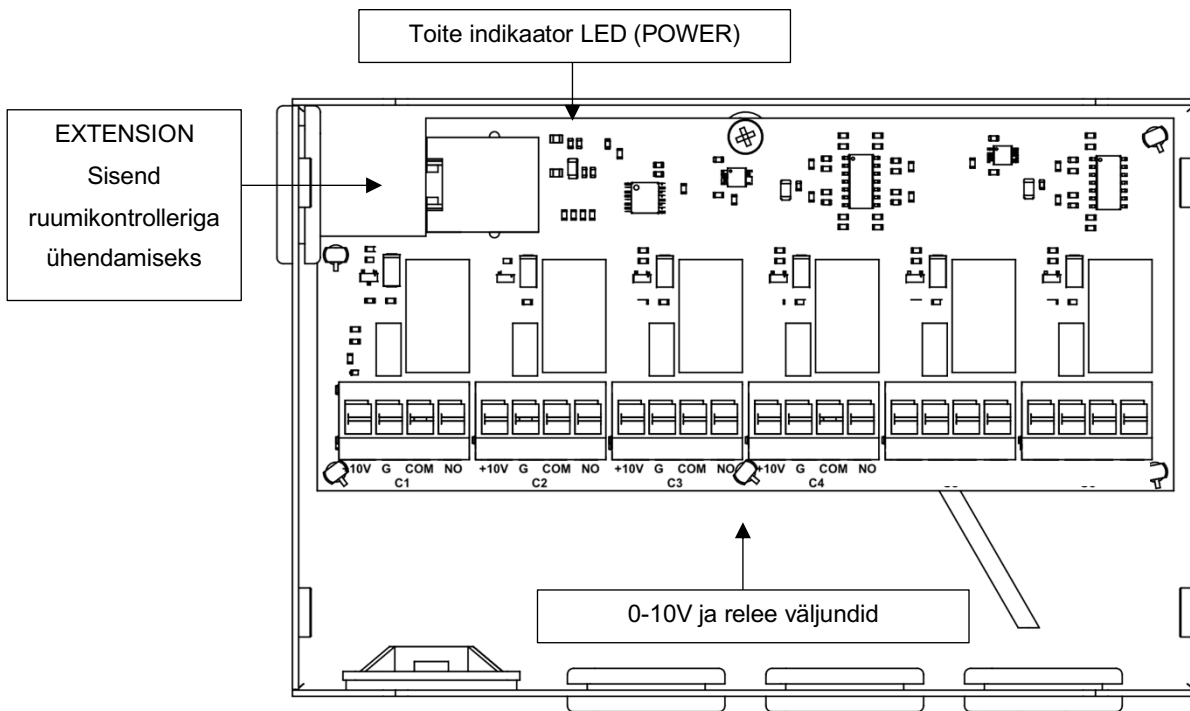

Ühendamine

Tähelepanu! Elektriliste ühenduste tegemisel veendu, et ruumikontroller ja laiendusmoodul ei oleks ühendatud vooluvõrku.

Laiendusmoodul on mõeldud jahutusventilaatorite juhtimiseks. Laiendusmoodulil on:

- 4 kanalit C1 kuni C4 tähistusega. Igal kanalil on:
  - 0 - 10 V väljund, millega saab juhtida ventilaatori kiirust
  - COM / NO (normally open) potentsiaalivaba relee ajami või ventiili juhtimiseks. Vastava kanali relee lülitatakse tööle, kui saadakse töökäsk ruumikontrollerist st jahutusventilaator käivitatakse. Relee kasutamisel on vajalik laiendusmooduli maandamine.