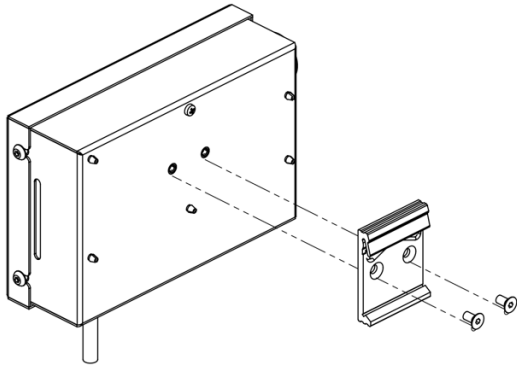

Paigaldusjuhend

Airobot ruumikontrolleri laiendusmoodul

Laiendusmoodul A-HC-EXTC

Paigaldamine

Laiendusmooduli paigaldatakse ruumikontrolleri kõrvale (maksimaalne kaugus < 1 m), kinnitatakse DIN-liistule ning võib olla paigaldatud nii vertikaalselt kui horisontaalselt. Veenduge, et ruumikontroller ei puutuks kokku vedelike, kõrge õhuniiskuse või kuumaga. DIN-liistu seinale kinnitamiseks valige sobivad kinnituse vahendid vastavalt seina tüübile, need ei kuulu komplekti.

Samm 1: kinnitage pakendis kaasas olev DIN klamber laiendusmooduli külge 2 kruviga

Samm 2: kinnitage DIN liist seina külge selleks sobiva kinnitusvahendiga (ei ole komplektis)

Samm 3: Paigutage laiendusmoodul DIN liistule ja suruge vähese jõu abil laiendusmooduli ülemine osa liistu külge, kuni see lukustub.

Ühendamine

Tähelepanu! Elektriliste ühenduste tegemisel veendu, et ruumikontroller ja laiendusmoodul ei oleks ühendatud vooluvõrku.

Laiendusmoodul on mõeldud jahutusventilaatorite juhtimiseks. Laiendusmoodulil on: